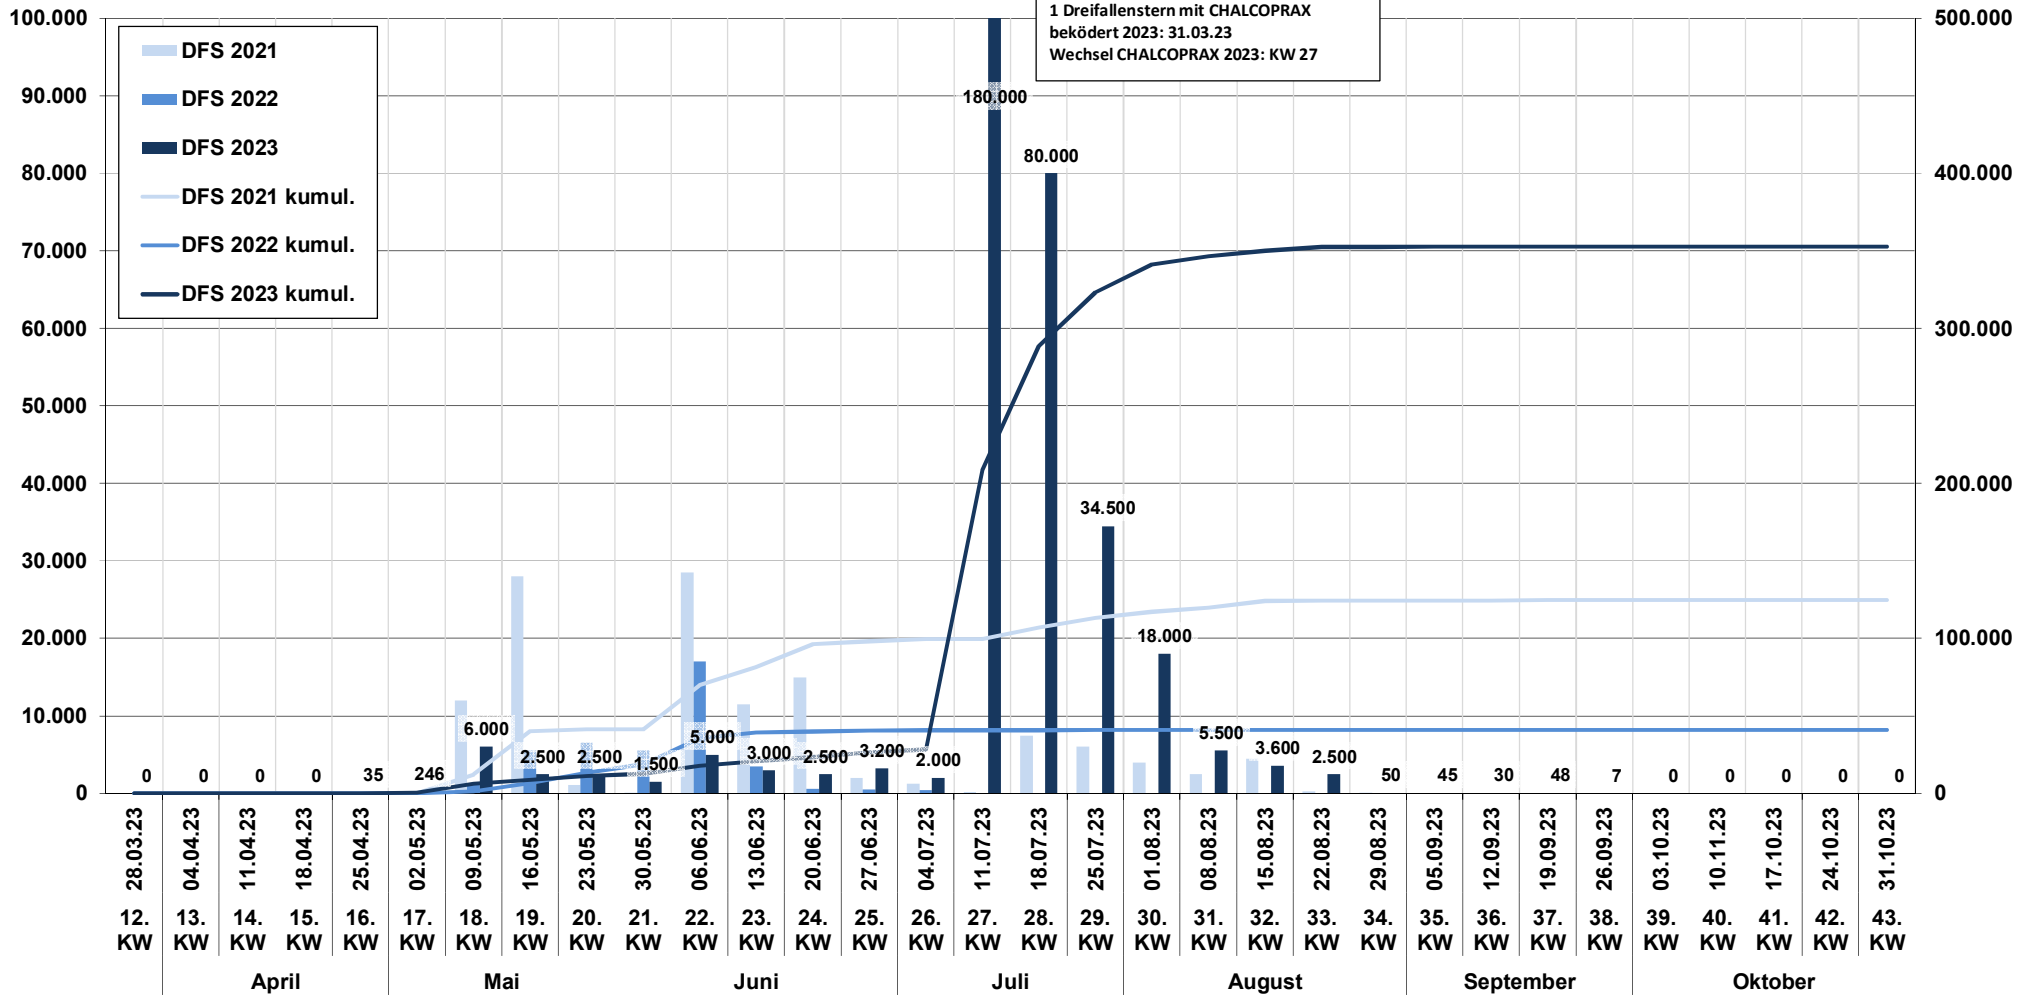

Vergleich der Kupferstecherfangergebnisse 2021/ 2022/ 2023 Monitoringstandort Talsperre Klingenberg (Kommunalwald) 450 m ü. N.N.

Kupferstecher/DFS

Kupferstecher (kumulativ)

1 Dreifallenstern mit CHALCOPRAX
beködert 2023: 31.03.23
Wechsel CHALCOPRAX 2023: KW 27