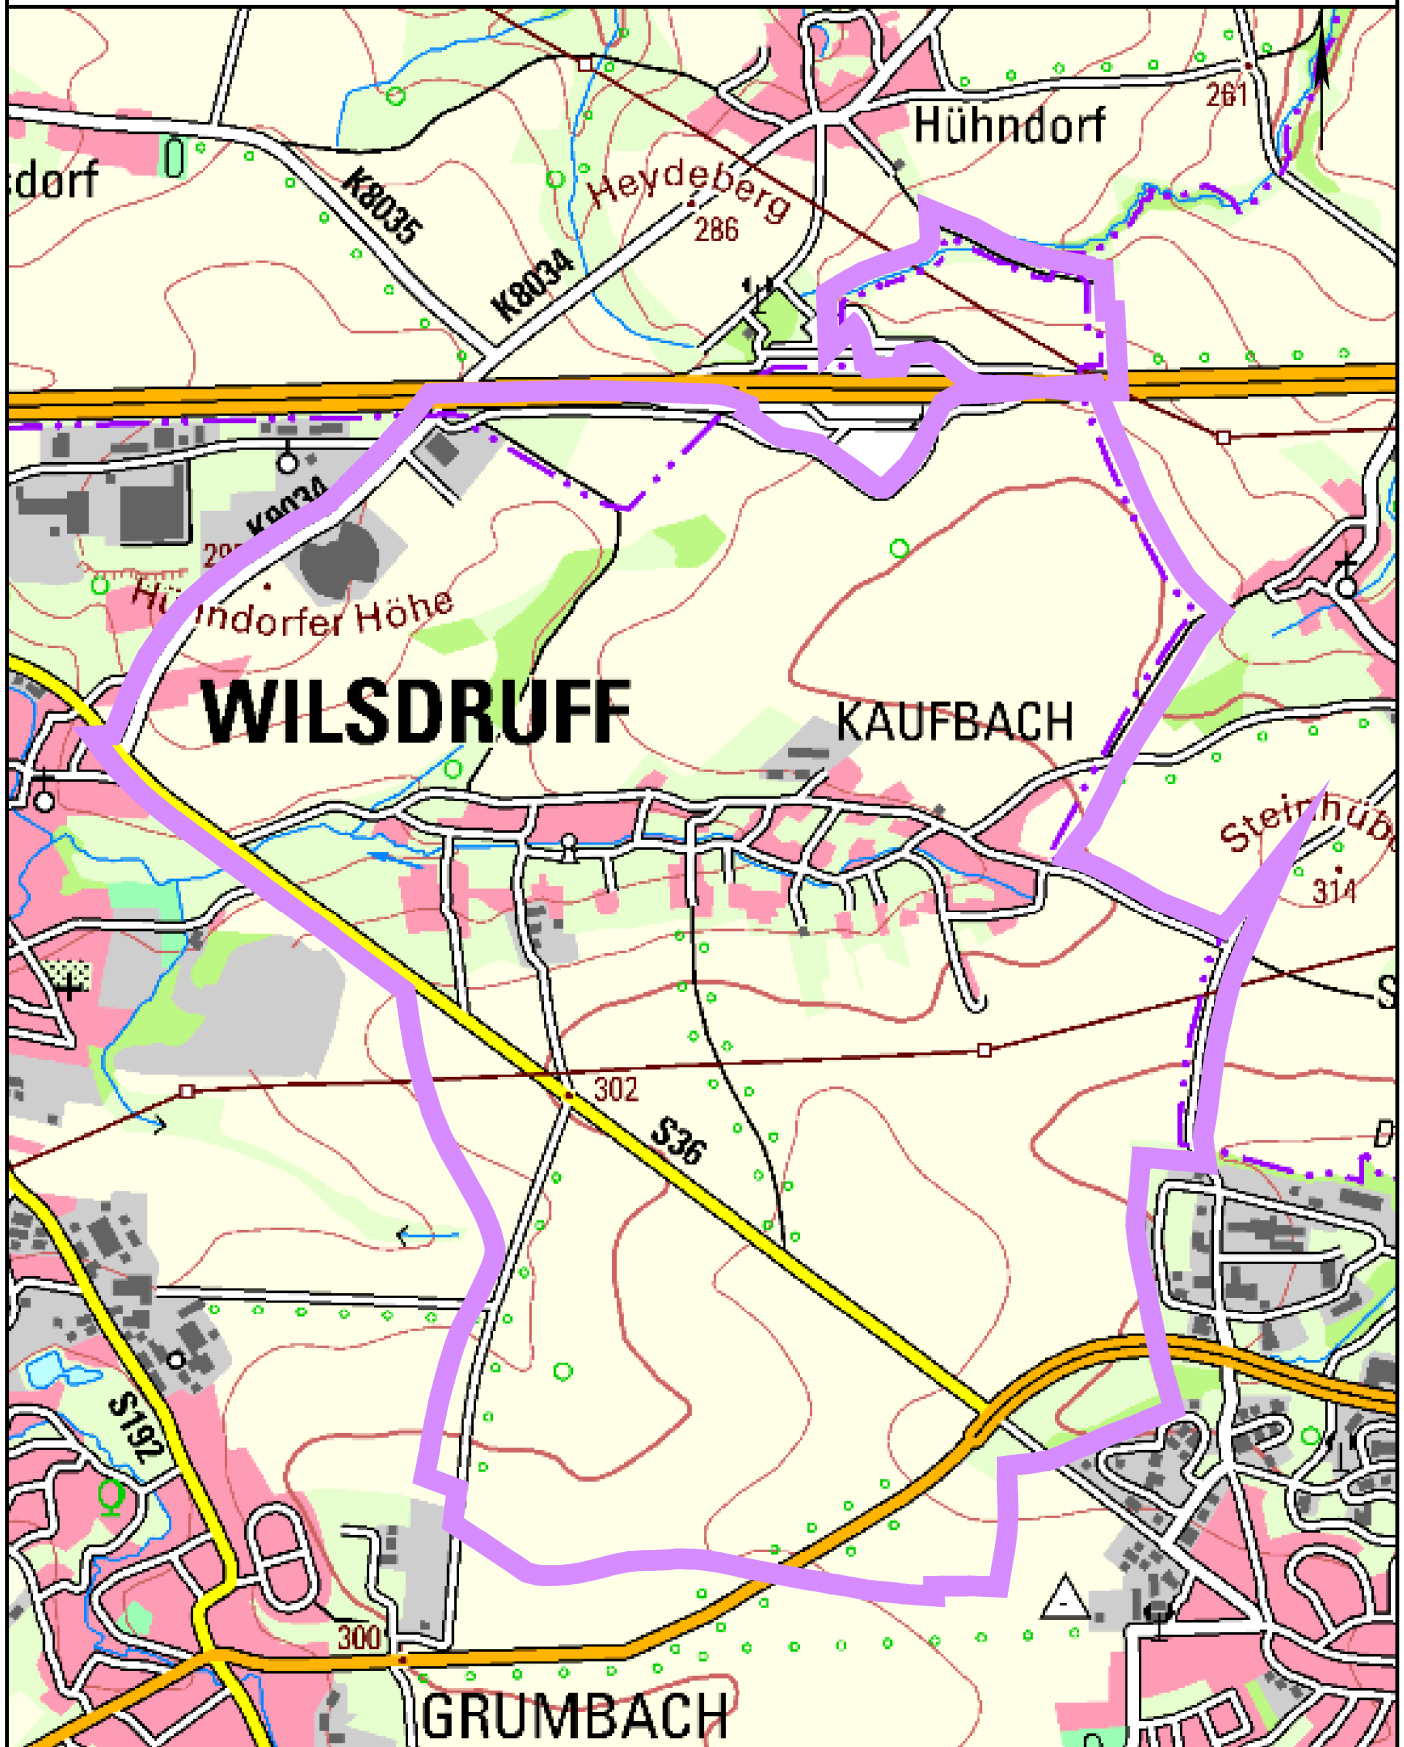

Flurbereinigungsbehörde
Landratsamt Sächsische Schweiz-Osterzgebirge
Gebietsübersichtskarte

Verfahren: Kaufbach_GFL
Verfahrenskennzahl LNO: 280085

Gemeinde: Wilsdruff, Stadt
Gemarkung: Kaufbach

Maßstab 1: 20000
Auszug vom: 19.10.2016

Hinweise: 1. Benutzung der Daten des Auszuges nur im Rahmen des Verfahrens der Ländlichen Neuordnung
2. Der Auszug ist zur Entnahme von Maßen, insbesondere Grenzmaßen und Grenzabständen nicht geeignet