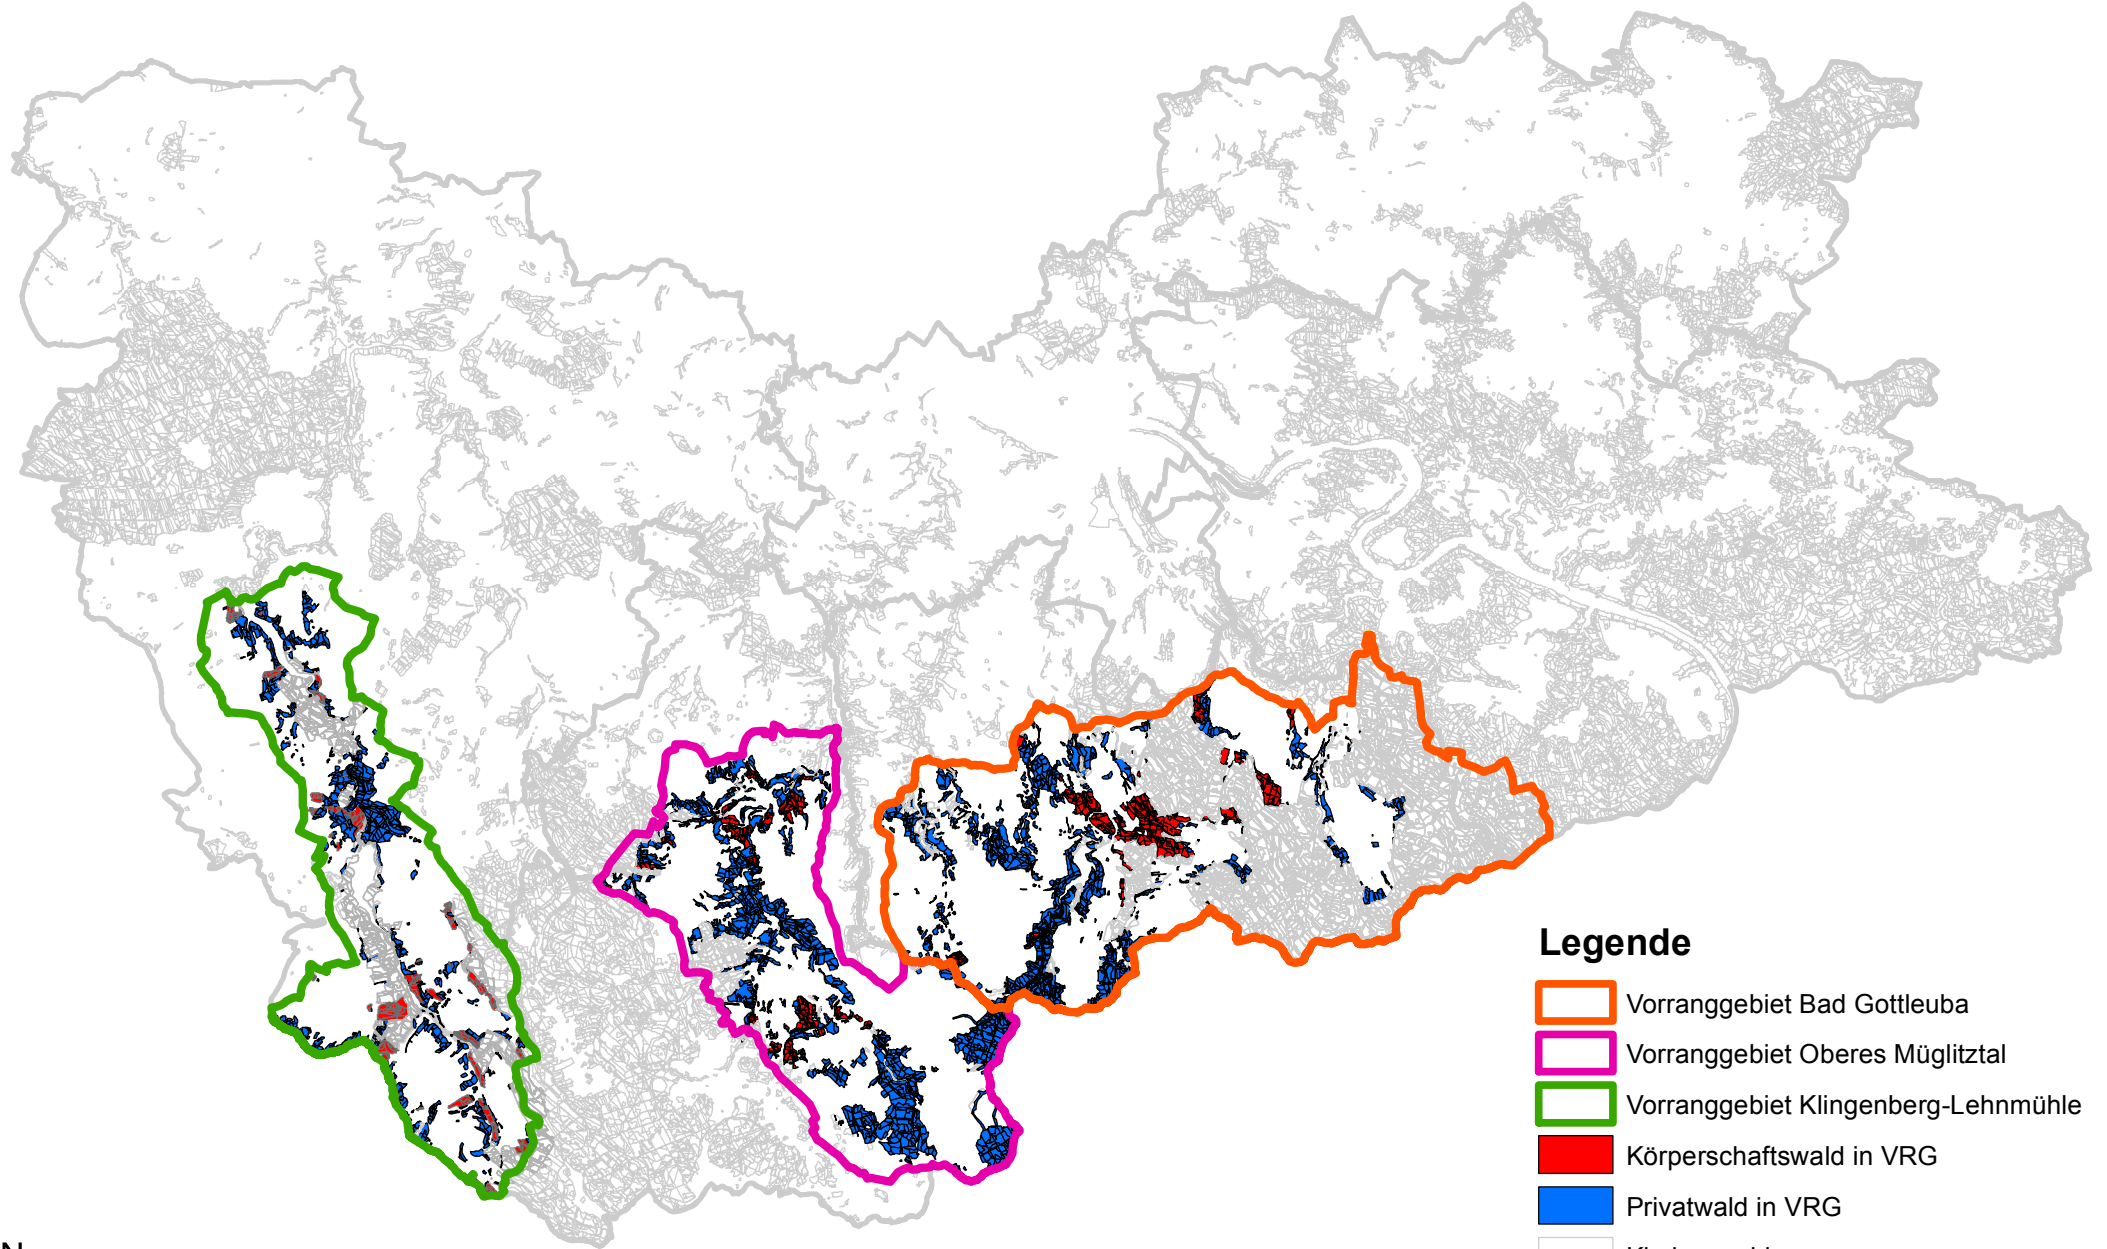

Vorranggebiete (VRG) Landkreis SOE

Legende

-  Vorranggebiet Bad Gottleuba
-  Vorranggebiet Oberes Müglitztal
-  Vorranggebiet Klingenberg-Lehnmühle
-  Körperschaftswald in VRG
-  Privatwald in VRG
-  Kirchenwald
-  Landeswald
-  Treuhandwald

1:250.000