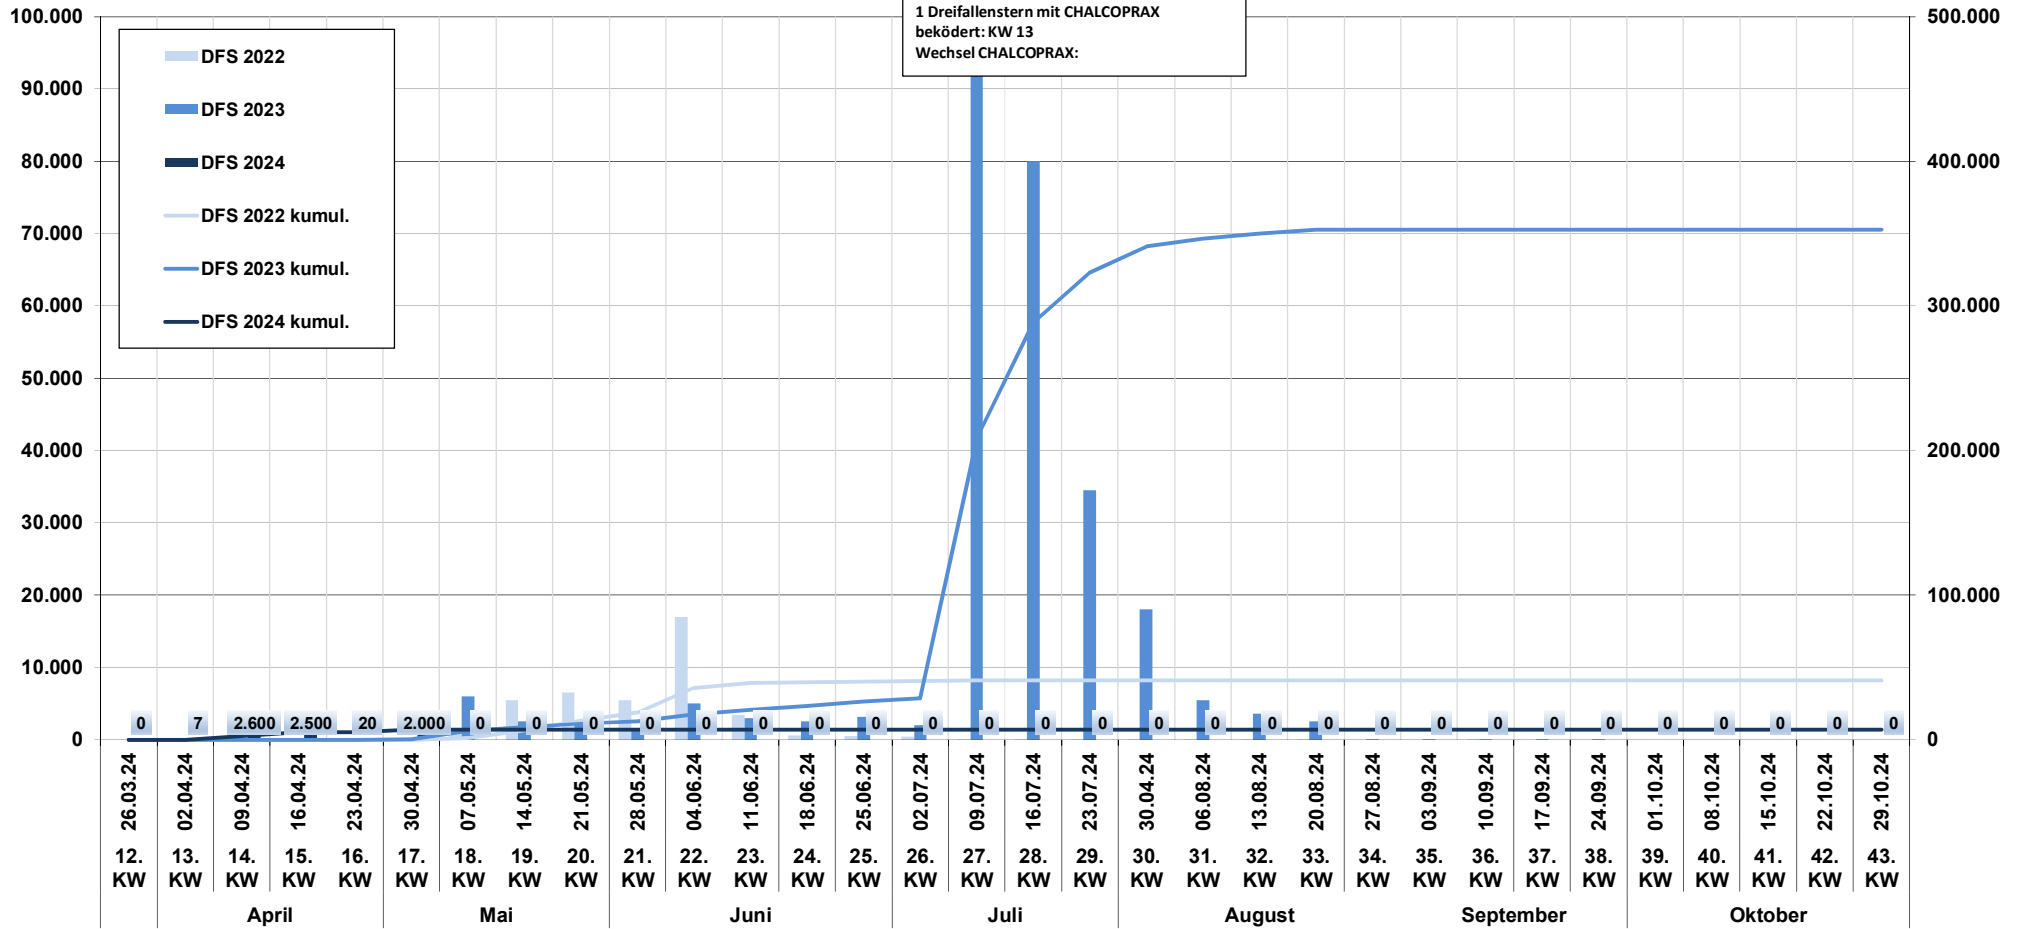

Vergleich der Kupferstecherfangergebnisse 2022/ 2023/ 2024  
 Monitoringstandort Talsperre Klingenberg (Kommunalwald)  
 450 m ü. N.N.

Kupferstecher/DFS

Kupferstecher (kumulativ)

1 Dreifallenstern mit CHALCOPRAX  
 beködert: KW 13  
 Wechsel CHALCOPRAX: